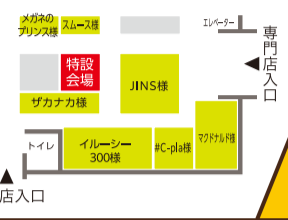

光熱費を下げたい!

創業90周年 釧路ガスの お悩み相談会

リフォームをしたい

ボイラー等の機器の買い替えを検討中

暮らしのあれこれ解決します!
お取り替えからリフォームまで
まずはご相談ください!

エレっきいと写真を撮ろう!

釧路町桂木1丁目1-7 1F JINS様隣 特設会場

2026年 5/30土・31日 両日 10:00~16:00

両日 ①11:00~ ②14:00~
●カメラ・スマートフォンをご持参ください。

ご来場特典
SNSフォロー・アンケートにご協力で
BOXティッシュ5箱
ラーメンさんぱち釧路昭和店お食事券 プレゼント
※お1組1回限り。無くなり次第終了となります。

お見積り特典
会場にてお見積りいただくと
ギフトカード 1,000円分 プレゼント
※お1組1回限り。※当社指定品となります。

**「釧路ガスのでんき」
新規ご契約特典**
ギフトカード 2,000円分 プレゼント
※お1組1回限り。※当社指定品となります。